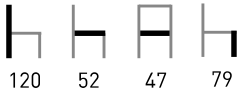

Chapa de hierro cortada a láser y soldada formando una sola estructura.

Blanco / Rojo