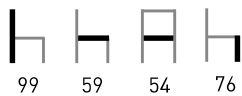

M575

Armazón de tubo aluminio anodizado.
Asiento y Respaldo: Médula sintética 100% virgen, no reciclada, tejida a mano, reforzado en su interior con hilo de acero.
Colores: Miel, verde y granate

Características: