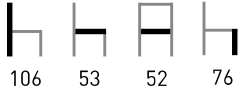

M23

Armazón de madera de haya barnizada.
Color: Nogal.

Características: