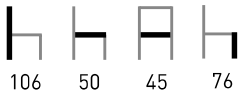

M5840

Armazón: Madera de haya maciza.
Asiento: DM chapado en haya.

Características:

* Consultar otros acabados.