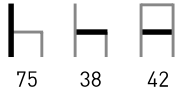

M5130

Armazón de tubo acerado plastificado negro.
Asiento: Tapizado.
Colores: Cuero y verde.

Características: