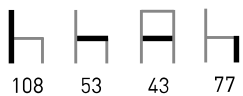

M27

Armazón de madera de haya barnizada.
Color: Nogal.
Asiento: Madera de haya / Tapizado, colores según carta.

Características:

ARMAZÓN
Madera Haya

ASIENTO
Madera / Tapizado