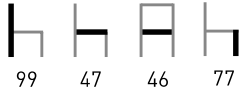

M512

Armazón de tubo acerado.
Consultar acabados en carta de colores.

Características:

ARMAZÓN
Plastificado Standard / Cromado

ASIENTO
Madera / Werzalit / Rejilla metal.
Espuma integral / Tapizado