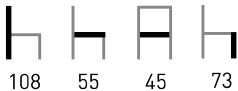

M538

Armazón de tubo acerado y respaldo de madera.
Consultar acabados en carta de colore.

Características:

ARMAZÓN
Plastificado Standard / Cromado

ASIENTO Y RESPALDO
Madera / Tapizado