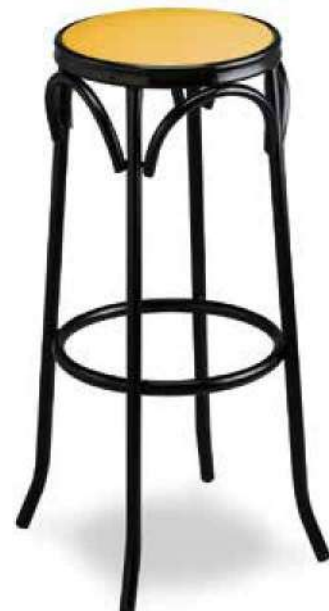

M505

Armazón de tubo acerado.

Asiento: Tapizado. Aro metálico.

Colores: Según carta.

Características: