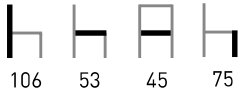

# M5805

Armazón de madera de haya barnizada.

Colores: Antracita, blanco, nogal, miel y wengué.

Asiento: Madera / Tapizado

Consultar acabados en carta de colores.

Características: 

\* Consultar plazo de entrega.