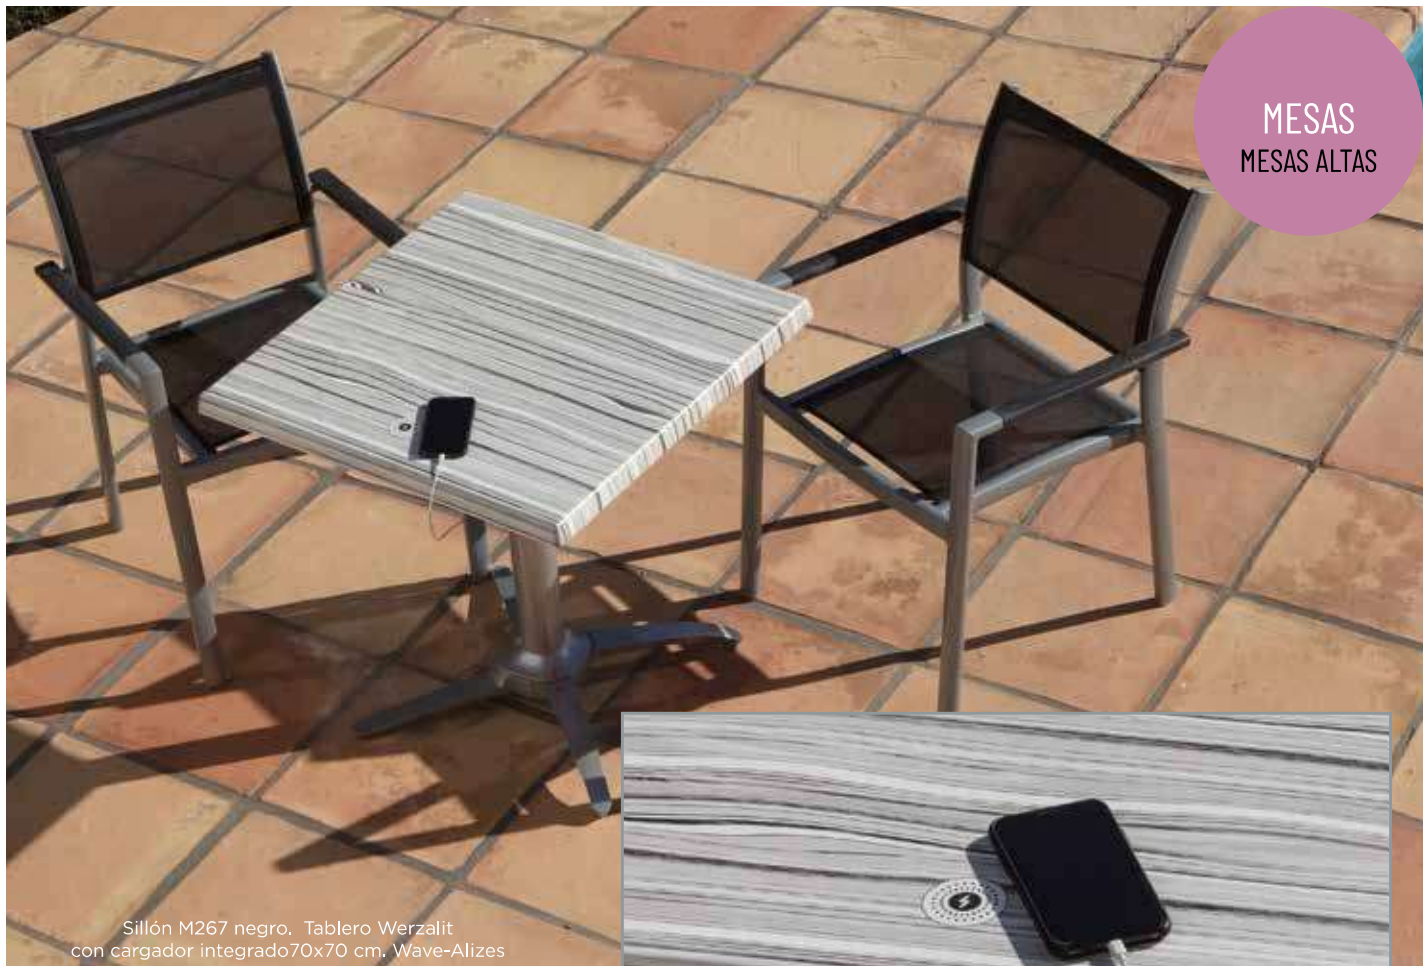

MESAS

MESAS
MESAS ALTAS

Sillón M267 negro, Tablero Werzalit con cargador integrado 70x70 cm. Wave-Alizes

Video
Tablero con
cargador
Integrado

Carga vía USB con 2 puertos

Recarga Inalámbrica

**TABLERO WAVE-ALIZES 70 x70 cm.
con cargador integrado para móvil.**