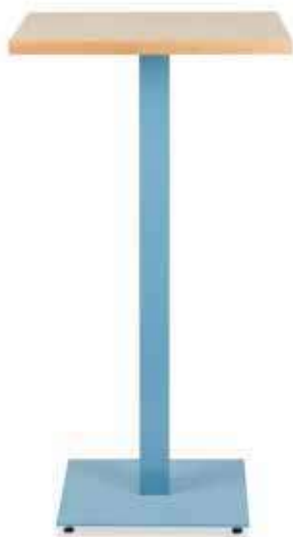

Ver acabados en carta de colores.

Características:

110

TABLEROS

Werzalit / Compact basic / Compact Premium /
Chapado Haya / Melamina /

Celeste

M3025 MESA ALTA

Armazón con base de plancha de hierro.
Tubo acerado plastificado*.