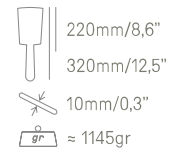

790800

Aplastador de Filetes // Meat tenderizer // Batte à Cotelette Batticarne // Amaciador Carne

	Caja	Box	Boîte	Scatola	Caixa
	Acero Inoxidable Polipropileno	Stainless Steel Polypropylene	Acier Inoxydable Polypropylène	Acciaio Inossidabile Polipropilene	Aço Inoxidável Polipropileno