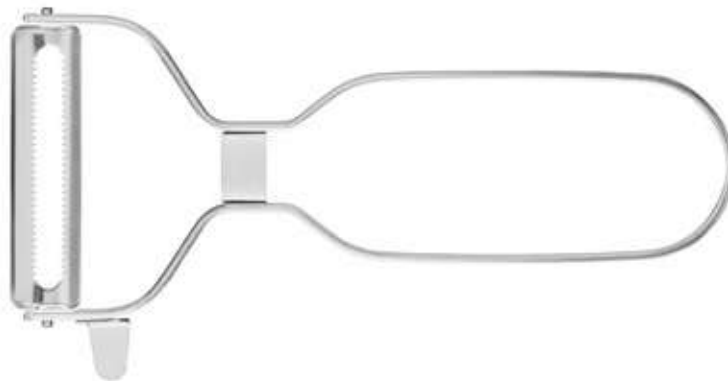

607100

Utensilio Pelador Tomate // Tomato
Peeler // Éplucheur Tomate
Pelapomodoro // Descascador
Tomate