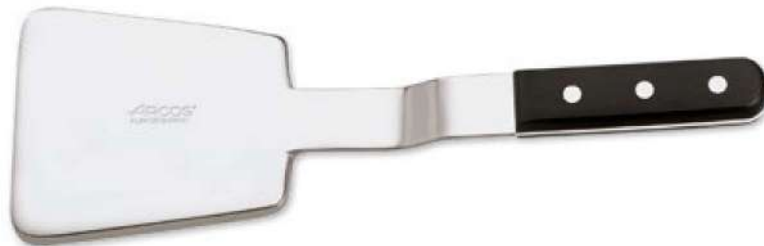

790800

Aplastador de Filetes // Meat tenderizer // Batte à Cotelette Batticarne // Amaciador Carne

	Caja	Box	Boîte	Scatola	Caixa
	Acero Inoxidable Polipropileno	Stainless Steel Polypropylene	Acier Inoxydable Polypropylène	Acciaio Inossidabile Polipropilene	Aço Inoxidável Polipropileno