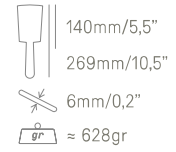

790600

Aplastador de Filetes // Meat tenderizer // Batte à Cotelette Batticarne // Amaciador Carne

	Caja	Box	Boîte	Scatola	Caixa
	Acero Inoxidable Polioximetileno (POM)	Stainless Steel Polyoxymethylene (POM)	Acier Inoxydable Polyoxyméthylène (POM)	Acciaio Inossidabile Polioxymetilene (POM)	Aço Inoxidável Polioximetileno (POM)