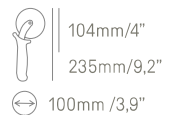

Display Acero Inoxidable Polipropileno	Display Stainless Steel Polypropylene	Carte Acier Inoxydable Polypropylène	Display Acciaio Inossidabile Polipropilene	Display Aço Inoxidável Polipropileno

613700

Corta Queso // Cheese plane
Coupe Fromage // Taglia-formaggio
Corta-Queijo

613800

Rallador Queso // Cheese Grater
Rape à Fromage // Grattugia
Ralador-Queijo

614500

Espátula Servir // Serving Spatula
// Spatule de Service // Spatola da
Servire // Espátula de Servir

614600

Espátula Servir // Serving Spatula
Spatule de Service // Spatola da
Servire // Espátula de Servir

614800

Corta Pizza // Pizza Cutter
Coupe Pizza // Tagliapizza
Corta Pizza