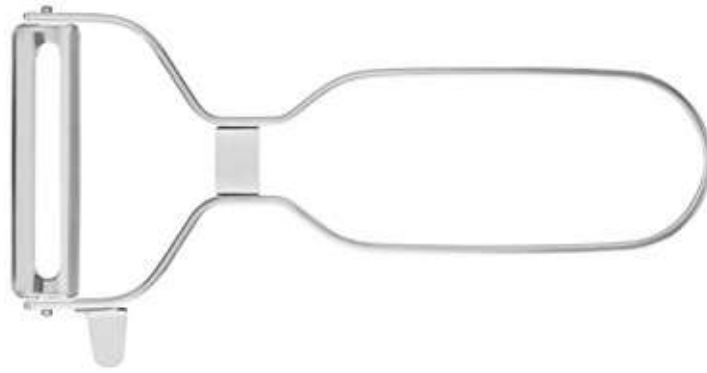

Batidora Varilla // Whisk
 Fouet // Frusta // Batedor de
 Varetas

613400

300mm / 11,8"

Batidora Varilla // Whisk
 Fouet // Frusta // Batedor de
 Varetas

	Display	Display	Carte	Display	Display
	Acero Inoxidable	Stainless Steel	Acier Inoxydable	Acciaio Inossidabile	Aço Inoxidável