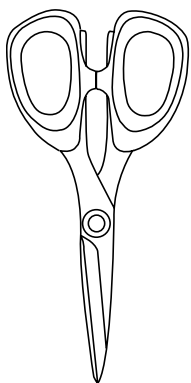

Acero Inoxidable

Stainless Steel · Acier Inoxydable · Acciaio Inossidabile
Aço Inoxidável .

Precisión de Corte

Cutting Precision · Précision de Coupe · Precisione di
Taglio · Precisão de Corte.

Diseño Característico.

Characteristic Design · Design Caractéristique
Design Caratteristico · Design Característico.

Uso en Tareas Especializadas

Use in Specialized Tasks · Utilisation Dans des Tâches
Spécialisées · Uso in Compiti Specializzati · Uso em Tarefas
Especializadas.

Resistente a la Corrosión

Corrosion Resistant · Résistants à la Corrosion · Resistenti
alla Corrosione · Resistentes à Corrosão.